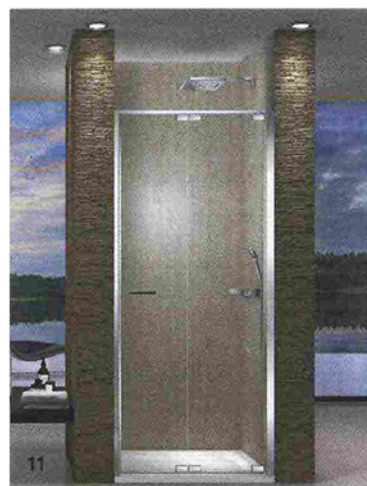

VETRINA

Speciale Bagno

Scopri la gallery
completa dei prodotti
e tutte le novità
visitando la sezione
ARREDAMENTO

LIVING.CORRIERE.IT

Suggerimenti
e consigli pratici
nella sezione
SPECIALE CERSAIE

L'OPINIONE DI
GIAN LUCA SGHEDONI
E GABRIELE SALVATORI

VETRINA / BAGNO

11 ★ DUKA

Natura 4000, porta a libro per nicchia da montare sul piatto doccia o a filo pavimento. Profili finitura argento con vetro trasparente trattato ProCare antialone. Le cerniere sono fissate con sistema UV senza l'uso di viti. Maniglia integrata
 ➤ DUKA.IT

12 ★ SCAVOLINI

Idro, linea Laundry Space, design Idelfonso Colombo. Parete girevole e bifacciale Around in decorativo bianco, attrezzata con specchiera, vaschette portaoggetti e ganci in metallo verniciato metallizzato Pearl Beige. Cm 45x52x225 h
 ➤ SCAVOLINI.COM

13 ★ DURAVIT

Shower + Bath, design Eeos. Doccia e vasca walk-in con entrata facilitata grazie alla porta pannello in vetro temperato. Adatta ai piccoli spazi, sostituisce la vasca semplice. In Durasolid con piano d'appoggio integrato, misura cm 170x75
 ➤ DURAVIT.IT