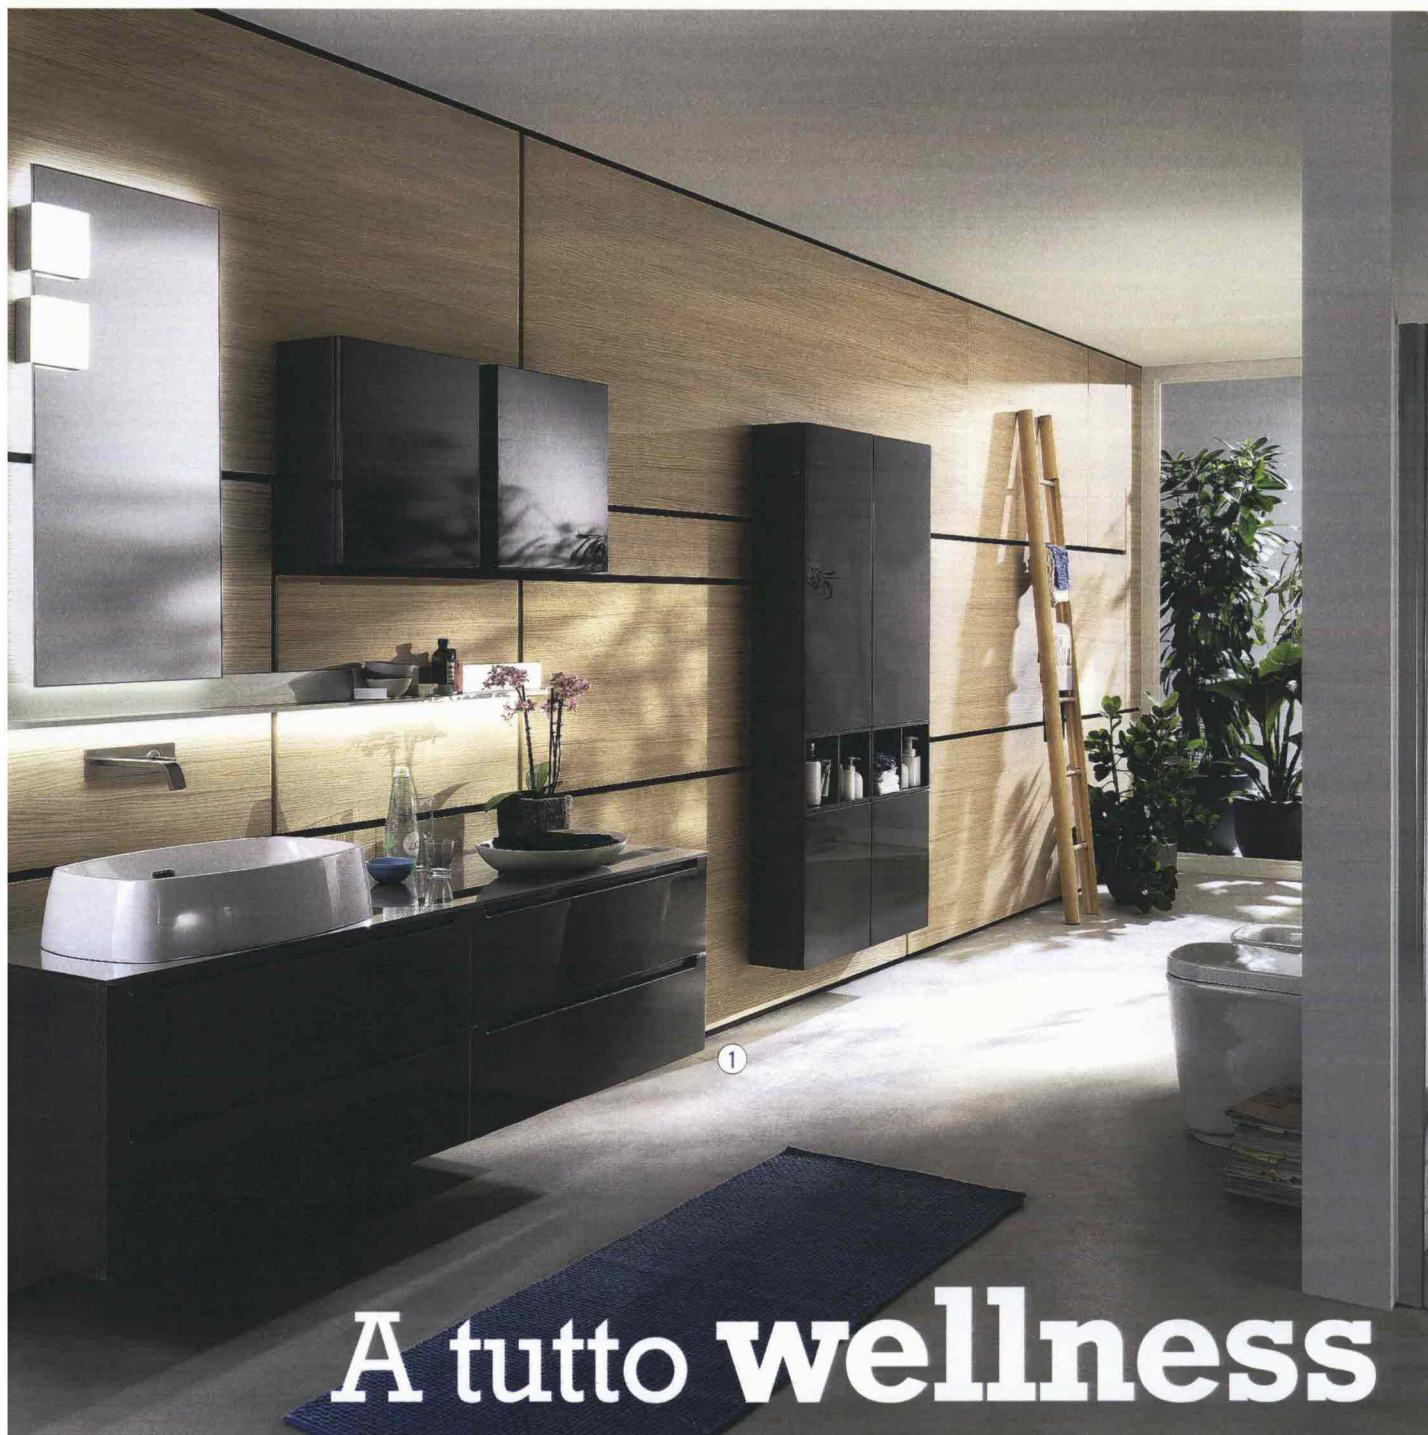

**BAGNO**

# A tutto wellness

**Vasche idromassaggio e docce superaccessoriate** trasformano il bagno in un ambiente di benessere e relax. Il design è accurato, le forme e le finiture innovative. E il tutto è accessibile anche a chi non dispone di ampi spazi. Tante sono infatti le soluzioni in versioni più compatte, come i soffioni con cromoterapia e le colonne attrezzate, installabili in qualunque cabina esistente, spesso senza intervenire su impianti e murature.

## Fattori da valutare

**Quanto spazio** Bastano 170x75 cm per sdraiarsi comodamente in una vasca idromassaggio standard e 80 cm di larghezza per un box multifunzione. E quando lo spazio è davvero poco, è sempre possibile fissare a parete un pannello doccia o un soffione con cromoterapia.