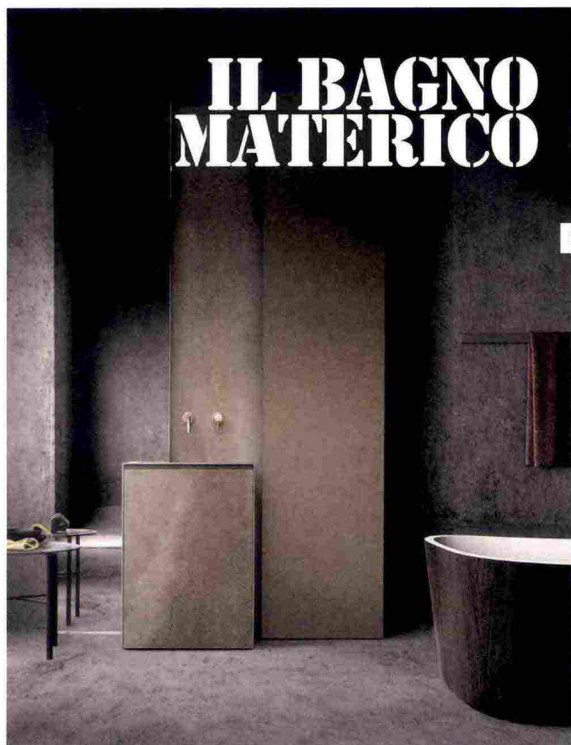

## Looking AROUND BATH TRENDS

### IL BAGNO MATERICO

1

2

1. **SKILL**, DI CARLO PRESOTTO E ANDREA BASSANELLO PER **MODULNOVA**. AMBIENTE BAGNO COMPOSTO DA MOBILE CON LAVABO INTEGRATO, IN GRES CON FINITURA VINTAGE GRIS, COME LO SCHIENALE CENTRALE A PARETE, E COLONNA-CONTENITORE CON FRONTALE IN MILITECH BRONZE E INTERNO IN MILITECH EUCALIPTO.

2. DETTAGLIO DELLA CONSOLLE ELLISSE DAL PROGETTO BAGNO DI **ITLAS** IN ROVERE NATURALE DEL CANSIGLIO CON LAVABO IN MARMO NERO MARQUINIA. DESIGN ARCHEA ASSOCIATI

3

Tonalità **naturali**, finiture **materiche**, linee pulite, dettagli preziosi, ampia **componibilità**: i nuovi programmi di **arredobagno** sembrano pensati per un living, tutto da **abitare** e mostrare