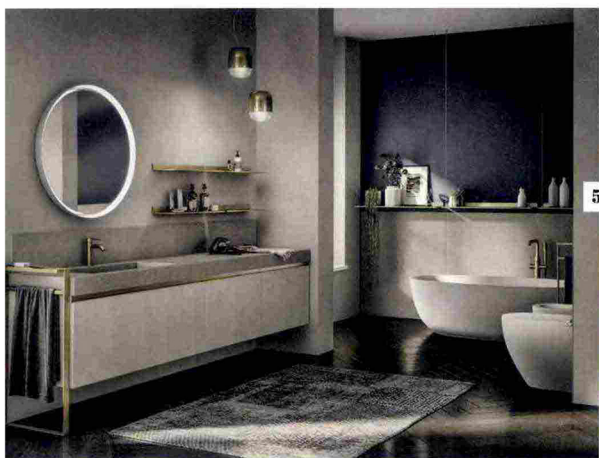

## Looking AROUND BATH TRENDS

### IL BAGNO MATERICO

1

2

1. **SKILL**, DI CARLO PRESOTTO E ANDREA BASSANELLO PER **MODULNOVA**. AMBIENTE BAGNO COMPOSTO DA MOBILE CON LAVABO INTEGRATO, IN GRES CON FINITURA VINTAGE GRIS, COME LO SCHIENALE CENTRALE A PARETE, E COLONNA-CONTENITORE CON FRONTALE IN MILITECH BRONZE E INTERNO IN MILITECH EUCALIPTO.

2. DETTAGLIO DELLA CONSOLLE ELLISSE DAL PROGETTO BAGNO DI **ITLAS** IN ROVERE NATURALE DEL CANSIGLIO CON LAVABO IN MARMO NERO MARQUINIA. DESIGN ARCHEA ASSOCIATI

3

Tonalità **naturali**, finiture **materiche**, linee pulite, dettagli preziosi, ampia **componibilità**: i nuovi programmi di **arredobagno** sembrano pensati per un living, tutto da **abitare** e mostrare

5

4

3. **COMPOSIZIONE CODE 05** DI **ARBI ARREDOBAGNO** CON BASI SOSPENSE IN FINITURA EUCALIPTO LUCIDO ABBINATE AL PIANO IN **LAMINAM** EMPERADOR EXTRA LUCIDO E LAVABO INTEGRATO PLAZA.

4. AMBIENTE BAGNO ARREDATO CON LA SERIE **HAPPY D 2 PLUS**, DI SIEGER DESIGN PER **DURAVIT**, CON BASE SOTTOLAVABO FINITURA GRIGIO GRAFITE SUPER OPACO, PIANO IN NOCE SPAZZOLATO, BACINELLA DA APPOGGIO BIANCO/ANTRACITE.