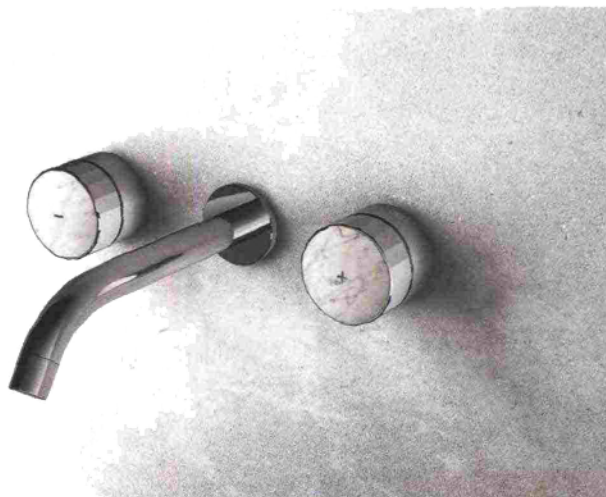

29

bagno. L'anta di questa proposta è caratterizzata da una gola ricavata nello spessore superiore della stessa, e interrotta con un passo regolare alle due estremità. Pensili, colonne ed armadi fanno invece uso di ante squadrate apribili mediante push-pull o fondi sagomati. Idro è disponibile nella finitura laccata lucida e opaca. Per realizzare un progetto con la collezione Idro è possibile scegliere, assecondando ogni esigenza stilistica, tra 25 lavabi, in appoggio o integrati ai piani dei mobili e disponibili in Cristalplant, mineralmarmo, vetro, pietra o ceramica, sanitari sospesi e a terra, rubinetterie, piatti e box doccia, vasche ma anche specchiere, accessori e una linea di 30 sistemi di illuminazione.

but also mirrors, different accessories for a collection including 30 different illuminating systems.

31_FIMA

Nell'immagine, rubinetteria lavabo a muro della nuova collezione Texture di FIMA Carlo Frattini firmata da Meneghello Paoletti Associati. Qui proposta con texture (V) Vertical, contraddistinto dal rigore geometrico di un poligono a 19 facce, con top delle manopole in finitura marmo bianco e nero. La versione lavabo di Texture Collection è caratterizzata da un sistema a tre fori composto da due manopole a base cilindrica, che uniscono tratti lineari a forme più fluide, ed una canna dai profili stondati in perfetta continuità stilistica con la morbidezza di tutta la linea.

In the picture, wall mounted taps and fittings of the new Texture collection by FIMA Carlo Frattini, signed by Meneghello Paoletti Associati. Here proposed together with texture (V) Vertical.

30

31

Idro collection by Scavolini Bathrooms, designed by Studio Castiglia Associati, is a complete furnishing solution for the bathroom. Wall units, columns and cabinets features push-pull system squared doors. Idro is available in glossy or matt lacquered finishes. Idro range includes 25 different basins, suspended or integrated